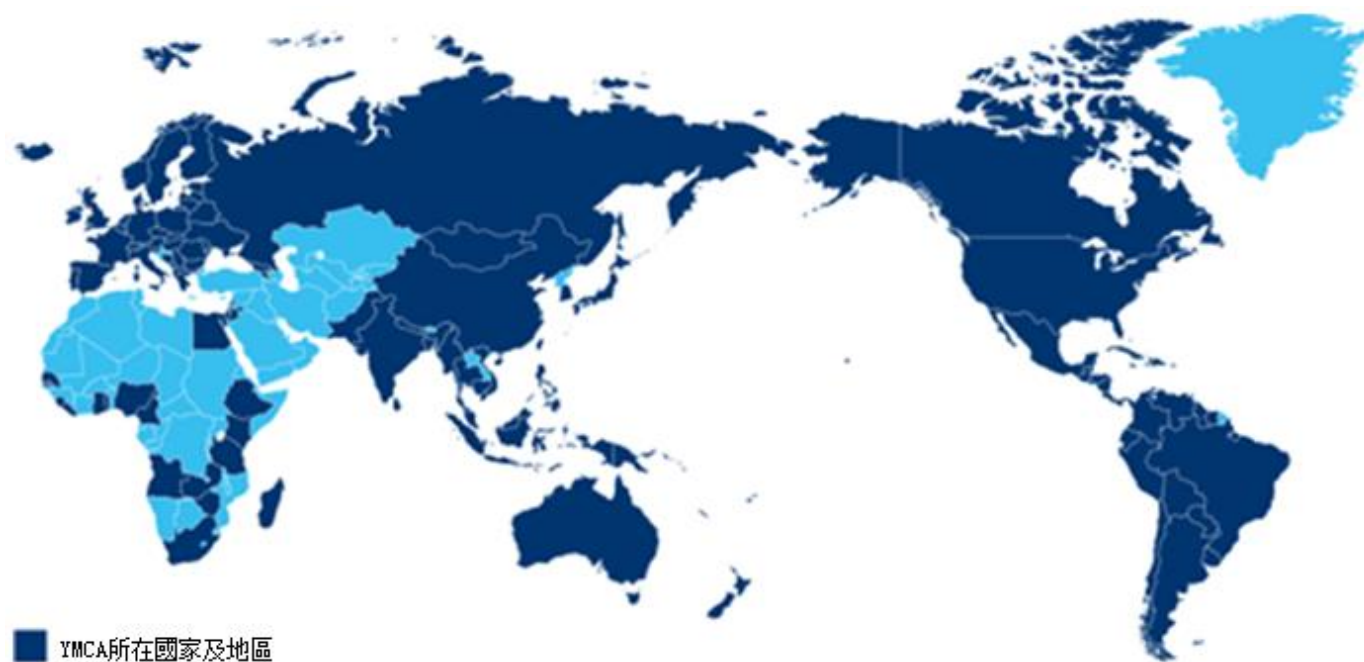

東京YMCAにほんご学院

Tokyo YMCA Japanese Language Institute

TOKYO YMCA

YMCA 全球分佈圖

本校所屬 YMCA 集團遍佈全球 119 個國家和地區，是以基督教精神為教育基礎，致力於培養青少年身心發展的團體。170 多年來不分國家、地區、民族、文化差異，衷心開展致力於培養青少年的全面健康成長的活動。

校長贈言 望月 溫

緻日臺橋樑的您!

在東京 YMCA 日語學院您可以徹底的學到在日本升學、就職及生活各種場景的【實用日語】。

同時，本校也為您準備許多接觸日本社會及文化的豐富機會，可以與許多的日本人進行交流活動。

期望在 YMCA 的留學生活，會使您更加喜歡日本，同時作為日中友好的橋樑，塑造使眾人和睦的品格。

YMCA 日本語學校網絡

全國 16 校、2,700 名在校生共享的

日本 YMCA 教學網絡

名古屋 YMCA 日語學院

京都 YMCA 國際福祉專科學校 日語學科

大阪 YMCA 國際專科學校 日語學科