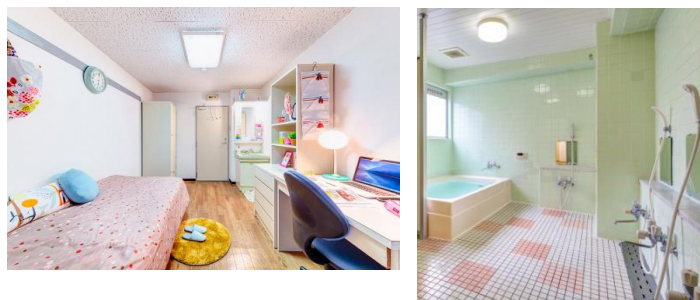

東京 YMCA 的教師經驗豐富，授課認真熱情。同時積極利用全國 YMCA 的教學網絡擴展師資團隊，通過教師研修活動提高師資的教學水平。此外，每個班級都設有班主任及升學指導教師，在學習以外生活、升學、就職等領域都能給大家相應的建議及幫助！

住宿

選項	初期費用	租約時間	家具	光電熱費	月租	推薦度
1 一般租賃	高	2 年	自備	月付實費	7-10 萬日幣	★
2 單人公寓	無	1 個月以上	附帶	包括	8-10 萬日幣	★★
3 學生宿舍	有	3 個月以上	附帶	月付定額	5.5-8 萬日幣	★★★
4 國際雅間	少	1 個月以上	附帶	包括	4-6 萬日幣	★★★
5 其他	無	1 個月以上	附帶	包括	4.5-10 萬日幣	★★★★