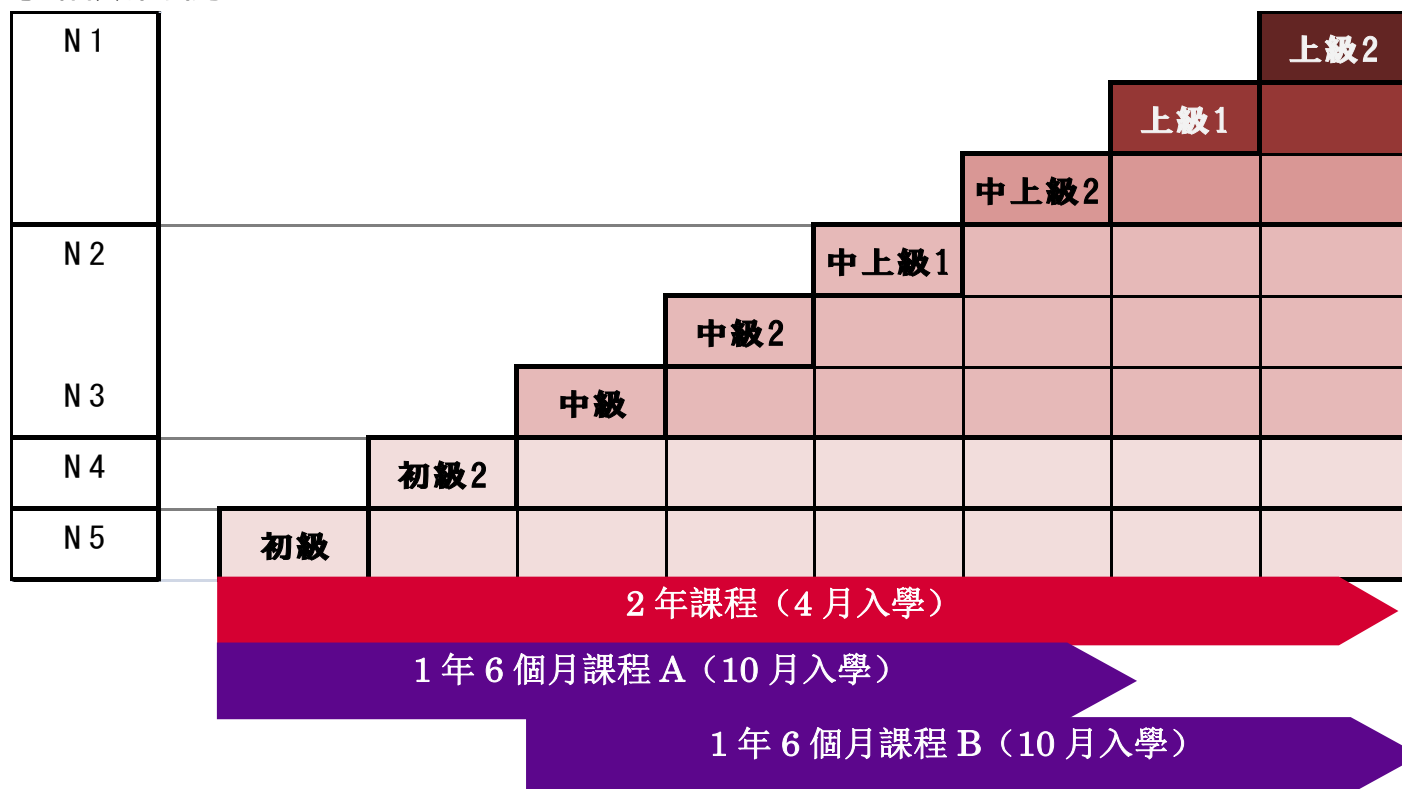

課程編排

針對自己的日文等級，全面提升日文的聽說讀寫各項能力。

學籍期間例 ※各課程的 J L P T 等級及到達目標的基準。

一週課程時間表 (例:中級課程)

	週一	週二	週三	週四	週五	六※	日
1	詞彙						
2	綜合日本語 (文法/單詞/聽力/閱讀)				小組活動/ 發表		
3							
4	會話/作文						

※週六會有安排體檢及其他學校舉辦的活動。

需要額外升學輔導課程的同學，學校可以推薦進入校外私塾的補習課程 (另付費)

	上午課程 (中上級)	下午課程 (初中級)
1	9: 15~10: 00	13: 15~14: 00
2	10: 05~10: 50	14: 05~14: 50
3	11: 00~11: 45	15: 00~15: 45
4	11: 50~12: 35	15: 50~16: 35

上下午課程的編製方式是按照入學後的日文考試成績決定。

日本村有限公司 NIHON MURA CO., LTD. <https://news.nihonmura.tw/>

10552 台北市松山區復興北路73號7樓之2 TEL : (02)8772-7977

20210730

aiueo@nihonmura.com (日本遊學 留學諮詢, 採預約制。)

©nihonmura